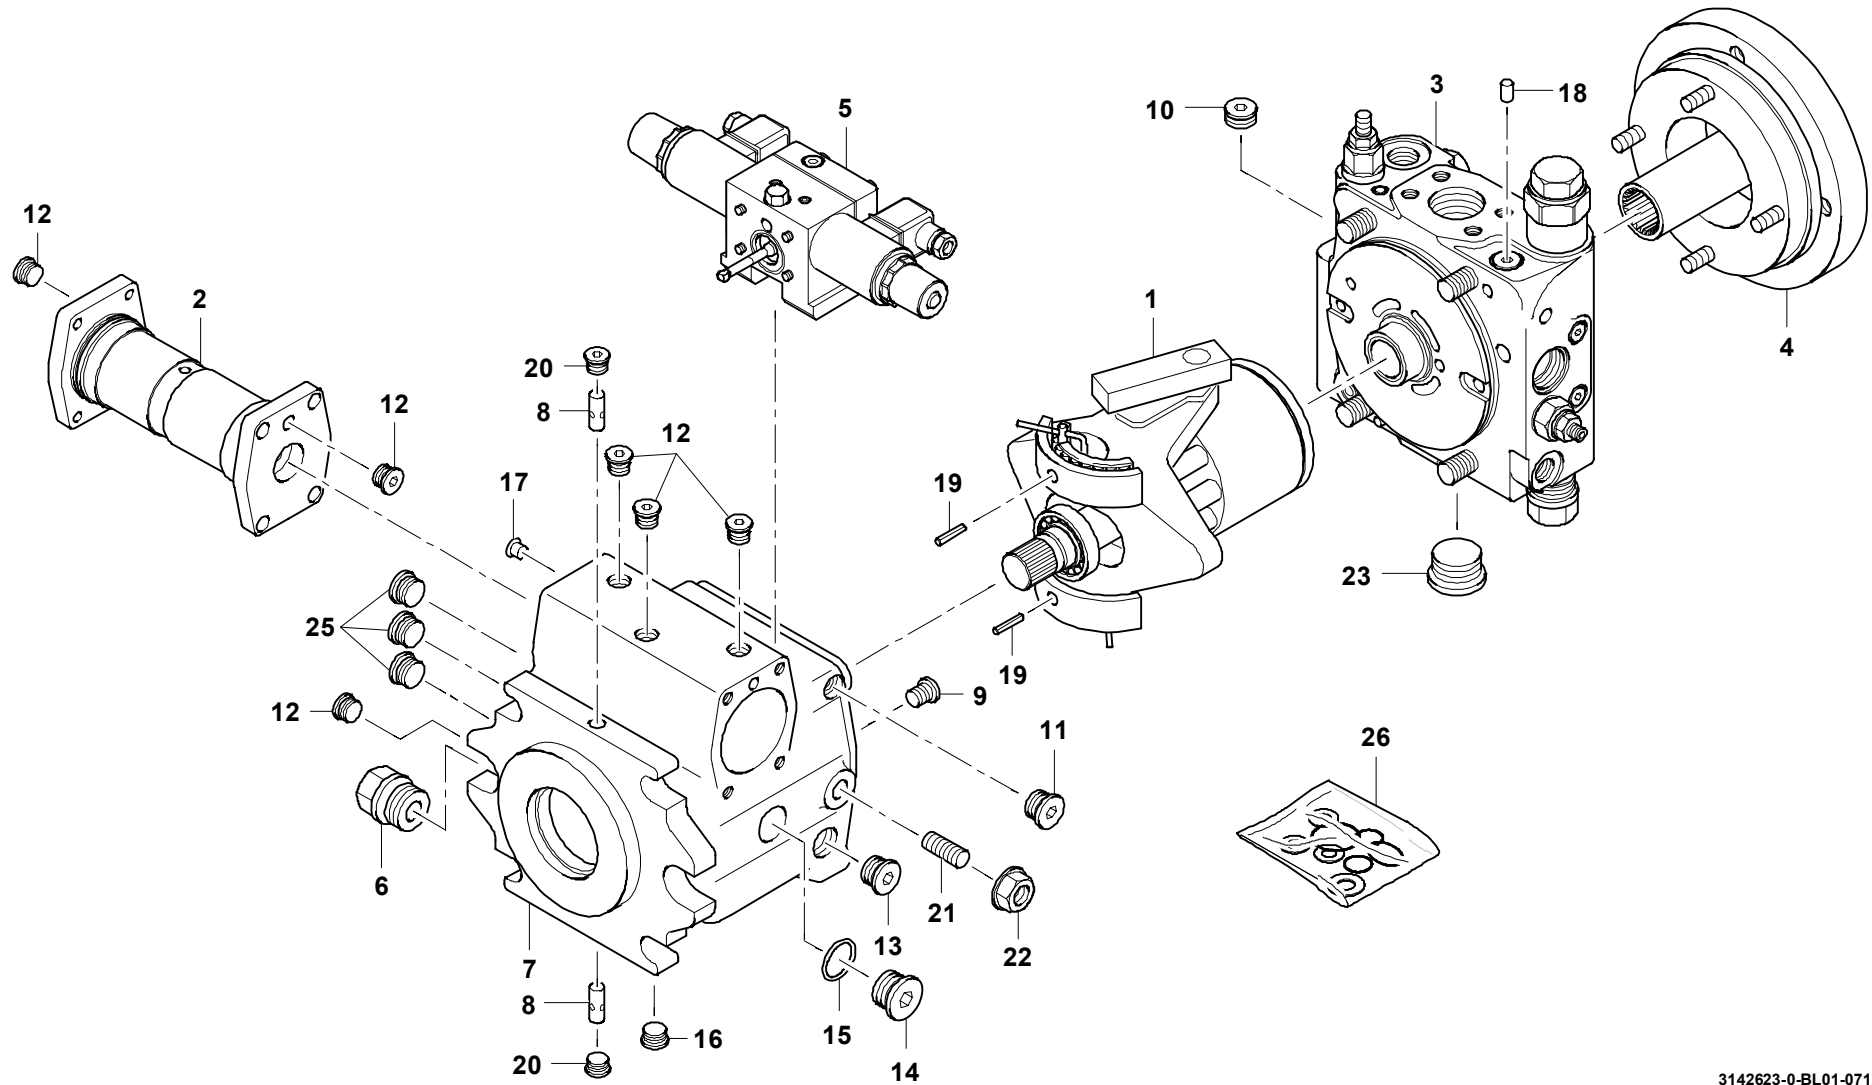

GROVE

AXIALKOLBENPUMPE
AXIAL PISTON PUMP

BILDTADEL
PICTORIAL DISPLAY

GMK 6400
BE 740
G 789

07.12

3142623-ETL #

1/1

3142623-0-BL01-0712-0000